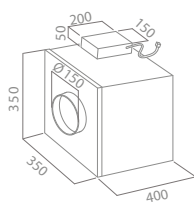

További Elica külső motorok elérhetőek, érdeklődjön róluk kereskedőjénél!