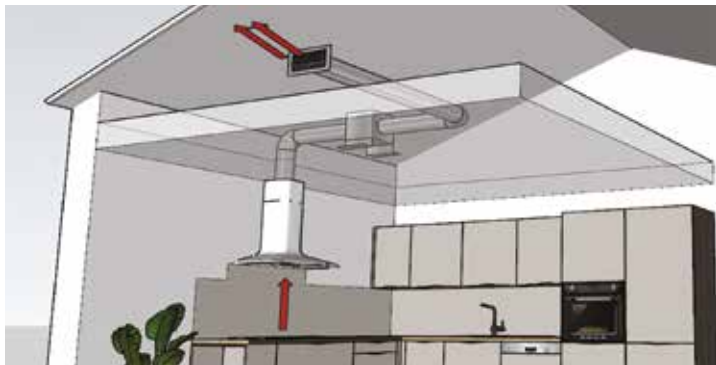

KÜLSŐ MOTOROS MEGOLDÁSOK

Válasszon külső motoros páraelszívó megoldást a nagy teljesítmény és halk működés érdekében!

Választékunkban megtalálhatók a légtechnikai csövezés mentén beépíthető ("csőközi", padlástérbe, garázsba, kamrába, életvitelszerűen nem használt helyiségbe helyezhető), valamint a csővégi (kültéri) motorok.

A KÜLSŐ MOTOROS PÁRAELSZÍVÓK ELŐNYEI:

Alacsonyabb zajszint: A motor nem közvetlenül a készülékben van, hanem a konyhán kívül elhelyezett önálló egység.

Így a páraelszívó kürtőnél csak a levegő áramlása hallható, a motor hangja nem.

Magasabb teljesítmény: A választható külső motorok jellemzően (akár jelentősen) nagyobb légszállítást képesek biztosítani a belső motorokhoz képest.

Fontos tudnivaló! A páraelszívó és külső motor között minimum 3 és maximum 6 méter az optimális távolság.

ELICA KÜLSŐ MOTOROK

GME22 kültérben vagy padláson,
IP védettséggel ellátott (IPX4 vízmentességi
osztály), fedél nélkül kültérre helyezhető
Kompatibilis készülék: Pandora

PRF0006212A **401.900 Ft**

Kültéri motor, IP védettséggel ellátott
(IPX4 vízmentességi osztály),
fedél nélkül kültérre helyezhető
Kompatibilis készülékek:
HIGHLIGHT, ILLUSION, SKYDOME

KIT0184135 **583.900 Ft**

További Elica külső motorok elérhetőek, érdeklődjön róluk kereskedőjénél!

KÜLSŐ MOTOR PÁRAELSZÍVÓKHOZ

ÚJ

442033 **69.900 Ft**

csőközbbe építhető külső motor, 230 W-os motorral,
150 mm átmérőjű csatlakozó csomk, max. légszállítás 730 m³/h

Jelen ajánlatunk érvényességi ideje alatt **INGYENESEN** vállaljuk a páraelszívók külső motoros változatra való átalakítását (motor kiszerezése, vezérlés és tápellátás összekötése), ha az elszívót, a külső motort és az átalakítási szolgáltatást egyidejűleg megrendelik. A helyszíni kiépítés illetve a telepítés helyszínén végzendő esetleges további átalakítások díjkötelesek. További részletekről érdeklődjön kereskedőjénél!

PÉLDA:

EVIDO SLIMLUX (CHT5SX.4) 50 cm széles
**kihúzható teleszkópos páraelszívó +
külső motor (442033)**
már 108.800 Ft-tól

ELICA MISSY (PRF0151543) 60 cm széles
**fali kürtős páraelszívó +
külső motor (442033)**
már 120.800 Ft-tól

EVIDO REFLEX (CHV6BB.1) 60 cm széles
**fali design páraelszívó +
külső motor (442033)**
már 122.800 Ft-tól

KÜLSŐ MOTOR MEGOLDÁSOK

Az Ecorgan Kft. szerviz hálózata vállalja bizonyos általunk forgalmazott páraelszívók külső motoros üzemre történő átalakítását.

Páraelszívó választékunk fejlesztése során a piaci igényekre reagálva folyamatosan bővítjük a külső motorral is elérhető modellek körét.

KÜLSŐ MOTORRAL ÖSSZEKAPCSOLHATÓ MODELLEK

Az átalakítással kapcsolatos részletekről érdeklődjön kereskedőjénél!