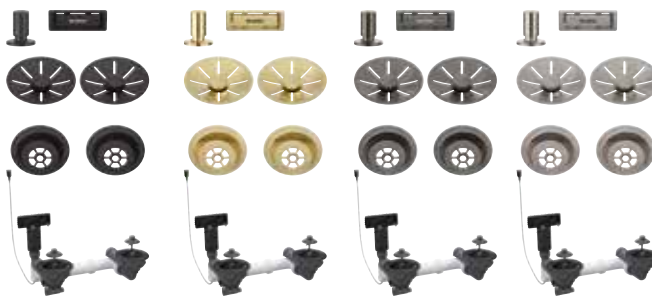

matt fekete	207438	73.900 Ft
satin gold	207439	77.900 Ft
satin dark steel	207440	109.900 Ft
satin platinum	207441	109.900 Ft

Le- és túlfolyó készlet 2 x 3,5"