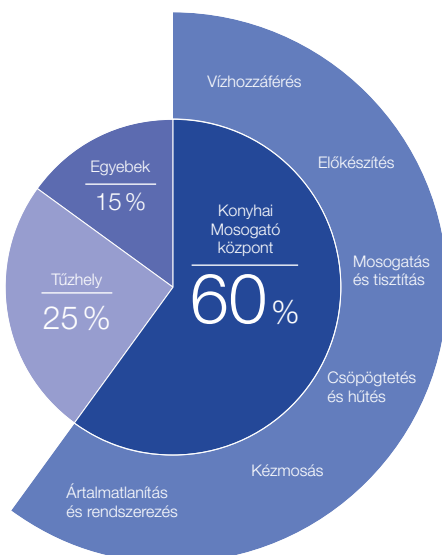

A mosogatóközpont kulcsszerepe

A konyha legforgalmasabb területe a mosogatóközpont, ahol az idő több mint 60%-át töltjük. De legalább ennyire meghatározó a mosogató és környezetének megjelenése a konyha esztétikai kialakításának szempontjából. Az igények és adottságok gondos felméréseivel minden konyhába megtalálhatjuk az ideális BLANCO UNIT-ot, azt a kombinációt, amely a használati célszerűség, a helykihasználás, a stílus, a színek és anyagok tökéletes harmóniáját valósítja meg. Így lesz minden BLANCO UNIT egyedi, tükrözve az Ön egyéniségét. A profi konyhatervező és a BLANCO által biztosított rendszermegoldások együtt garantálják, hogy minden ilyen egyedi mosogatóközpont ugyanazt a magas szintű ergonómiát, praktikumot és prémium megjelenést hordozza.