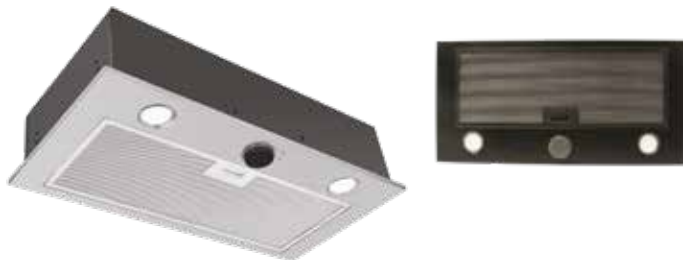

EVIDO SOTTO

60 cm inox	CHB6RX.1	45.900 Ft
60 cm fekete	CHB6RB.1