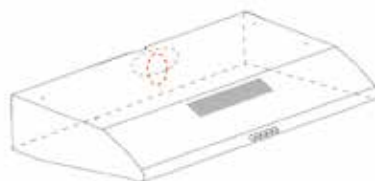

HÁTSÓ KIVEZETÉS