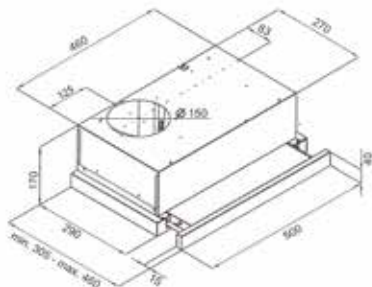

150 mm-es csőcsonk balra tolvá

inox levehető előlap

inox alsó készülékház

billenőkapcsolós vezérlés

Akár külső motorral is.

400 m³/h