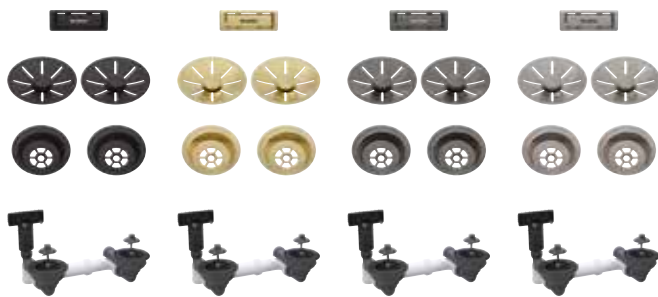

matt fekete	207426	84.900 Ft
satin gold	207427	89.900 Ft
satin dark steel	207429	126.900 Ft
satin platinum	207435	126.900 Ft

Le- és túlfolyó készlet 2 x 3,5"