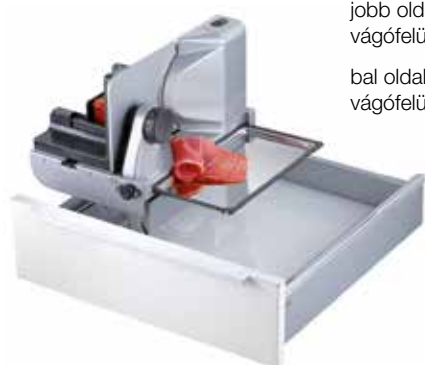

jobb oldali vágófelülettel **BFS62SR 149.900 Ft**

bal oldali vágófelülettel **BFS62SL 149.900 Ft**

Beépített szeletelőgép jobb vagy bal oldali vágófelülettel, fiókba hajtható kivitel, polírozott bordázott kés 17 cm átmérővel, polírozott rozsdamentes acél szelettálcá, szeletvastagság kb. 14 mm-ig állítható, biztonsági megszakító, becsukásvédelem beállított vágás-szélességben, automatikus záródás felállított pozícióban, 2 biztonsági fokozat

Műszaki információk:

45 cm frontszélességű fiókmérettől, min. 418 mm-es korpuszmélység, a fiók alja és a munkalap teteje közti távolság min. 116 mm és max. 161 mm, készülék mérete összehajtva (ma x szé x mé) 75 x 342 x 365 mm