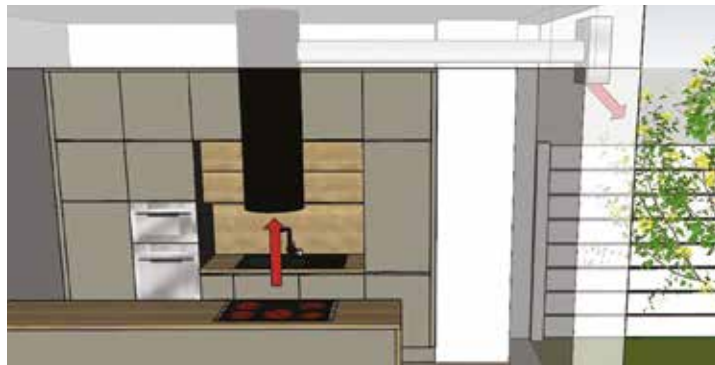

KÜLSŐ MOTOROS MEGOLDÁSOK

Válasszon külső motoros páraelszívó megoldást a nagy teljesítmény és halk működés érdekében!

Választékunkban megtalálhatók a légtechnikai csövezés mentén beépíthető ("csőközi", padlástérbe, garázsba, kamrába, életvitelszerűen nem használt helyiségbe helyezhető), valamint a csővégi (kültéri) motorok.

A KÜLSŐ MOTOROS PÁRAELSZÍVÓK ELŐNYEI:

Alacsonyabb zajszint: A motor nem közvetlenül a készülékben van, hanem a konyhán kívül elhelyezett önálló egység.

Így a páraelszívó kürtőnél csak a levegő áramlása hallható, a motor hangja nem.

Magasabb teljesítmény: A választható külső motorok jellemzően (akár jelentősen) nagyobb légszállítást képesek biztosítani a belső motorokhoz képest.

Fontos tudnivaló! A páraelszívó és külső motor között minimum 3 és maximum 6 méter az optimális távolság.

ELICA KÜLSŐ MOTOROK

GME22 kültérben vagy padláson,
IP védettséggel ellátott (IPX4 vízmentességi
osztály), fedél nélkül kültérre helyezhető
Kompatibilis készülék: Pandora

PRF0006212A **401.900 Ft**

Kültéri motor, IP védettséggel ellátott
(IPX4 vízmentességi osztály),
fedél nélkül kültérre helyezhető
Kompatibilis készülékek:
HIGHLIGHT, ILLUSION, SKYDOME

KIT0184135 **583.900 Ft**

További Elica külső motorok elérhetőek, érdeklődjön róluk kereskedőjénél!

KÜLSŐ MOTOR PÁRAELSZÍVÓKHOZ

ÚJ

442033 **69.900 Ft**

csőközbbe építhető külső motor, 230 W-os motorral,
150 mm átmérőjű csatlakozó csomk, max. légszállítás 730 m³/h

Jelen ajánlatunk érvényességi ideje alatt **INGYENESEN** vállaljuk a páraelszívók külső motoros változatra való átalakítását (motor kiszerezése, vezérlés és tápellátás összekötése), ha az elszívót, a külső motort és az átalakítási szolgáltatást egyidejűleg megrendelik. A helyszíni kiépítés illetve a telepítés helyszínén végzendő esetleges további átalakítások díjkötelesek. További részletekről érdeklődjön kereskedőjénél!

PÉLDA:

EVIDO SLIMLUX (CHT5SX.4) 50 cm széles
**kihúzható teleszkópos páraelszívó +
külső motor (442033)**
már 108.800 Ft-tól

ELICA MISSY (PRF0151543) 60 cm széles
**fali kürtős páraelszívó +
külső motor (442033)**
már 120.800 Ft-tól

EVIDO REFLEX (CHV6BB.1) 60 cm széles
**fali design páraelszívó +
külső motor (442033)**
már 122.800 Ft-tól

KÜLSŐ MOTOR MEGOLDÁSOK

Az Ecorgan Kft. szerviz hálózata vállalja bizonyos általunk forgalmazott páraelszívók külső motoros üzemre történő átalakítását.

Páraelszívó választékunk fejlesztése során a piaci igényekre reagálva folyamatosan bővítjük a külső motorral is elérhető modellek körét.

KÜLSŐ MOTORRAL ÖSSZEKAPCSOLHATÓ MODELLEK

Az átalakítással kapcsolatos részletekről érdeklődjön kereskedőjénél!