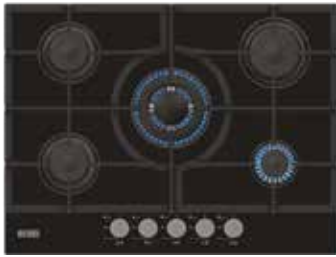

## EVIDO MURANO 70B GÁZ FŐZŐLAP

fekete üveg **HGM7WB.1** **85.900 Ft**

fekete edzett üveg felület, 70 cm, öntöttvas edénytartók, 5 gázégő (melyből 1 db 3,5 kW-os WOK égő), inox vezérlógombok, elektronikus szikragyújtás, biztonsági szelepek, PB gázra is alkalmas